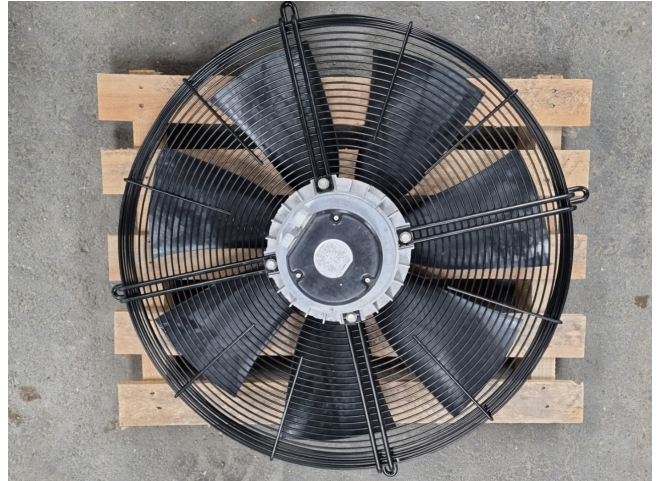

# Ziehl Abegg SC630 VIL38

## Specifications

Merk	Ziehl Abegg
Type	SC630 VIL38
Diameter Ø (mm)	630
Vermogen (kW)	0,58/1,2
Snelheid (tpm)	1100/1330
Stock	2

### Used Ziehl Abegg SC630 VIL38

Gebruikte Ziehl-Abegg SC630 VIL38 ventilator met een diameter van 630 mm. Specificaties: 50 Hz - 0,58/1,2 KW - 1100/1330 RPM.